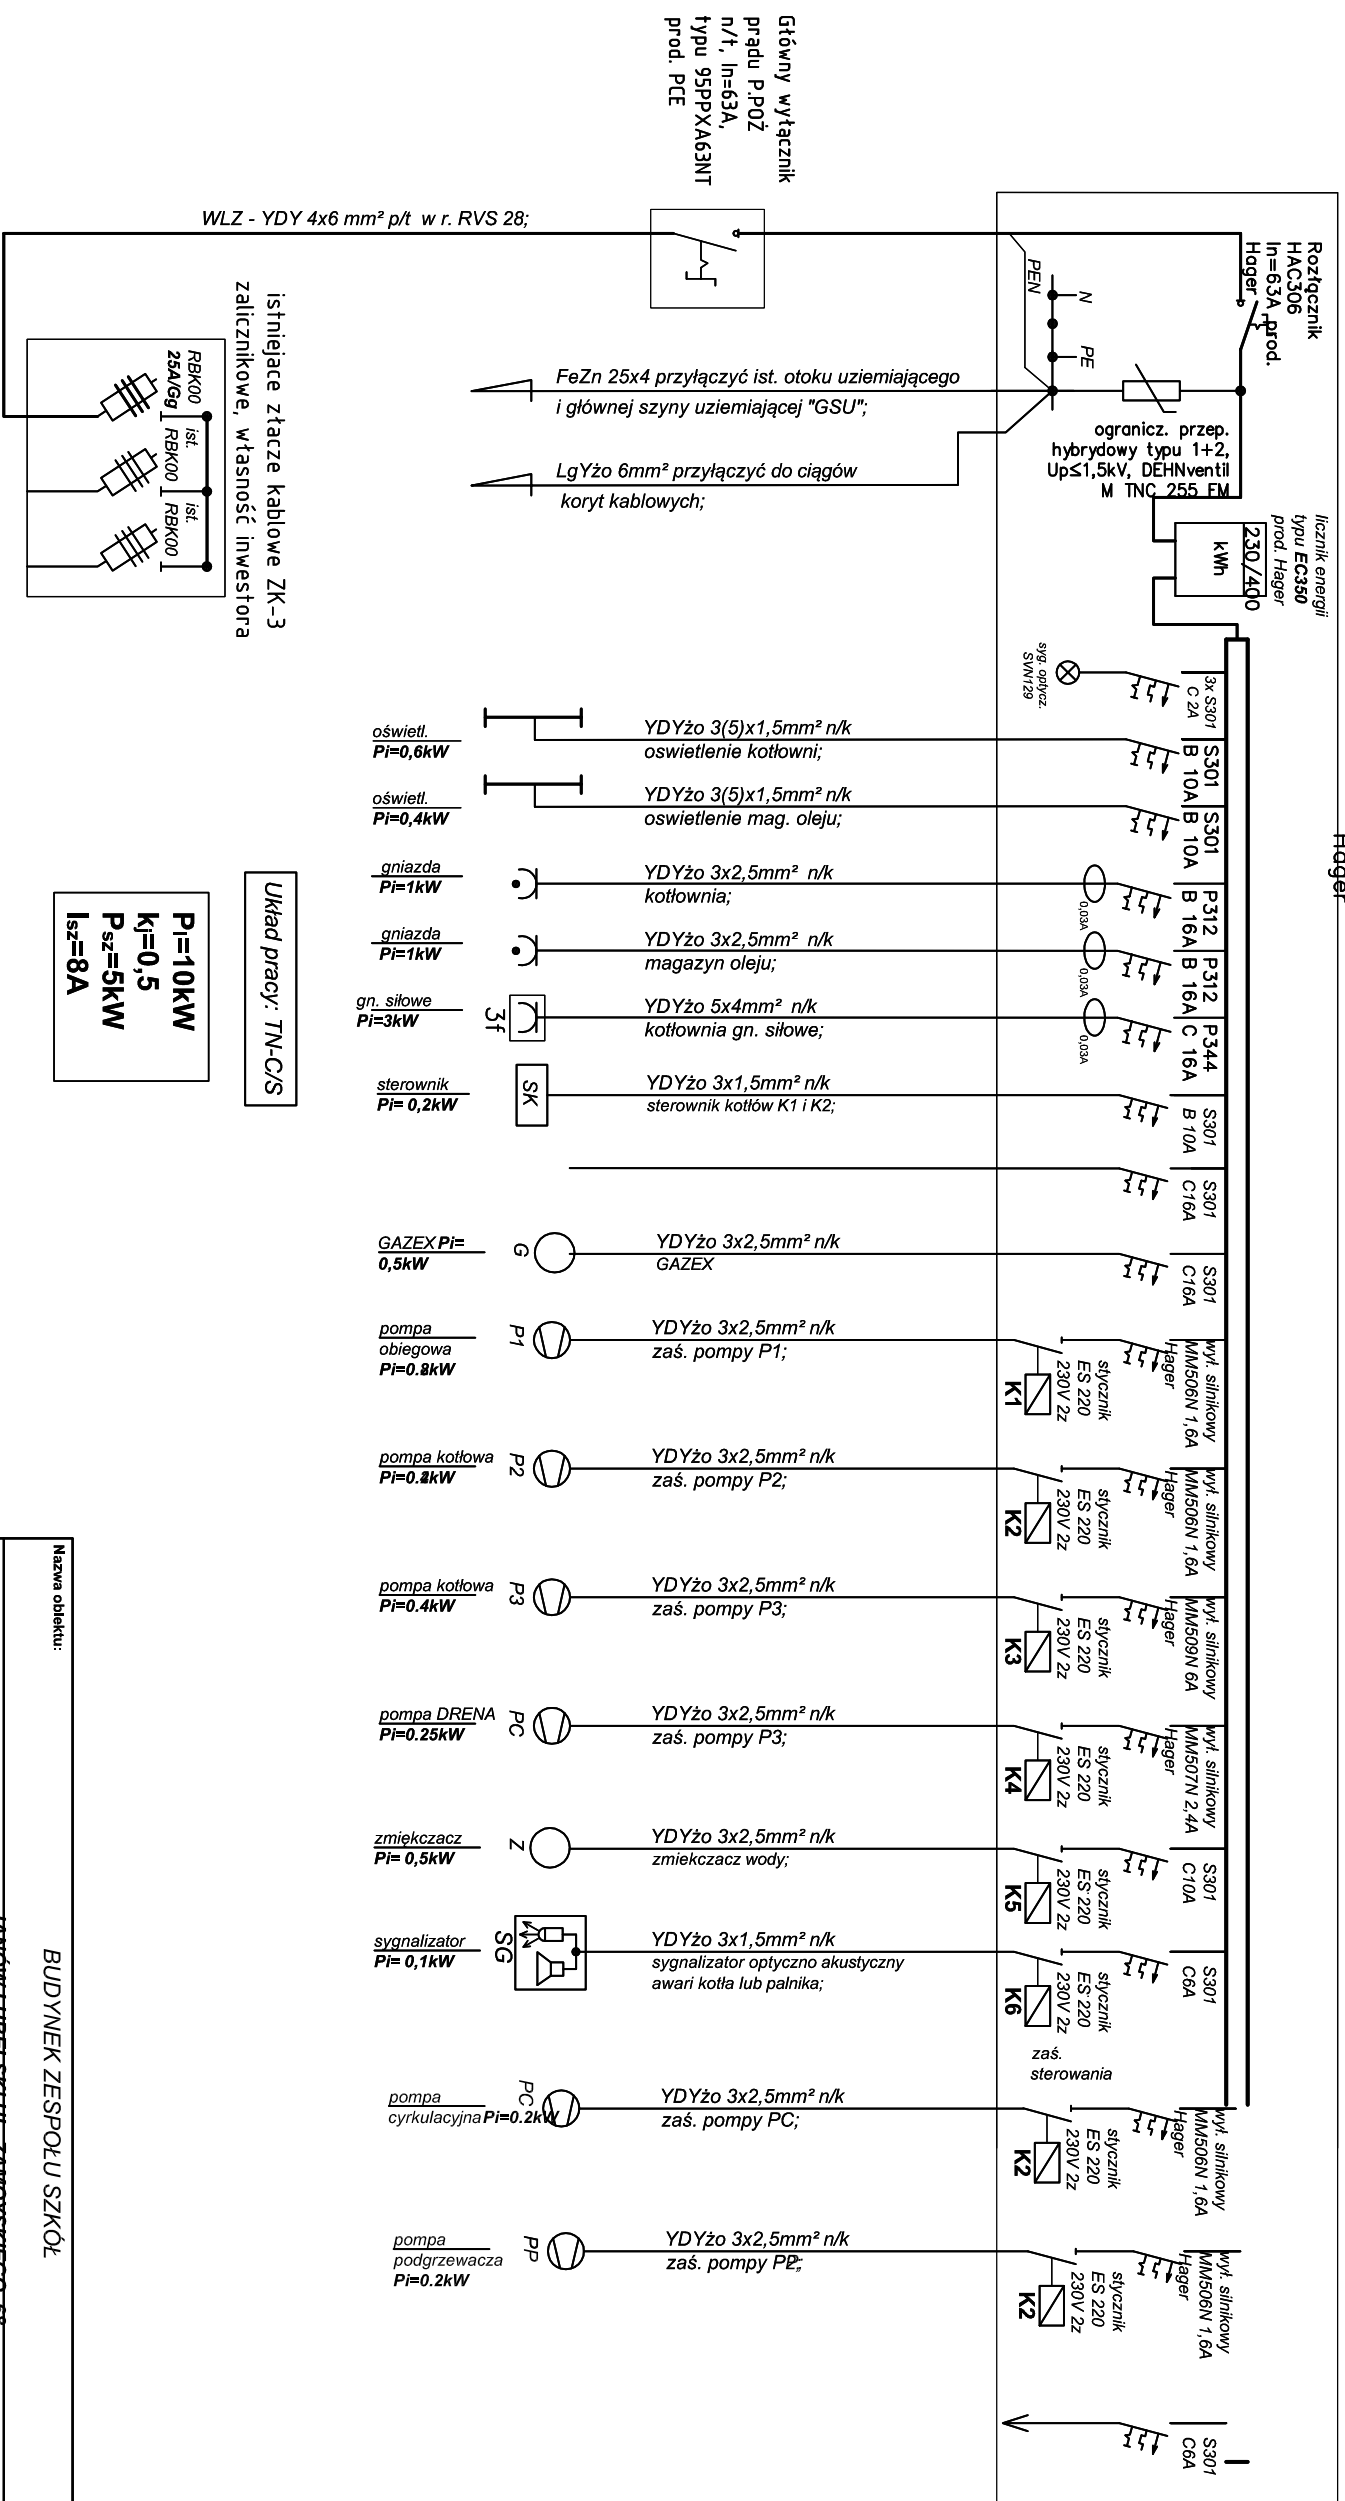

Tablica TE
rozdzielnica naścienna serii FWB typu FWB42S 8x12, prod. Hager

Nazwa obiektu:		BUDYNEK ZESPOŁU SZKÓŁ	
Adres obiektu:		JANÓW TUBESKI UL. ZAMÓYSKIEGO 68	
Przedmiot rysunku: SCHEMAT INSTALACJI ELEKTRYCZNEJ			
Projektant:	Nr. upr.:	Specjalność:	Data:
Inż. Adam Hora	230/TBG/93	Inst. elektryczne	07.2013
Sprawdzający:			
mgr inż. Mariusz Rolek		PDK/0074/POOE/05st. elektryczne 02.2013	
Skala: 1:100		Nr. rys. E1	
Podpis:			